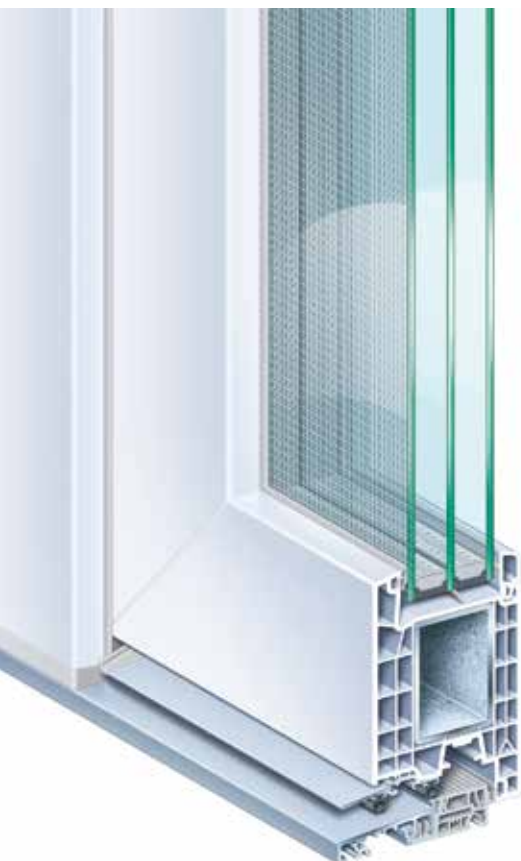

Die
Entdecker-
Tür!

KÖMMERLING 76

Haustürsystem innen öffnend

KÖMMERLING®

ENTDECKEN SIE MEHR LEBENSQUALITÄT.

Haustüren sind Teil Ihres Lebensraumes und Ihrer ganz persönlichen Wohngestaltung. Die Wahl des Haustürsystems sollte daher ihre volle Aufmerksamkeit erhalten. Mit **KÖMMERLING 76** treffen Sie die richtige Entscheidung und steigern Ihre Lebensqualität.

Ihre Wunschtür.

Das Haustürsystem **KÖMMERLING 76** bietet alle Voraussetzungen für hochwertige nach innen öffnende Haustüranlagen.

Das hochdämmende 5-Kammersystem schützt optimal vor Kälte und Wärme. **KÖMMERLING 76** Haustüren weisen zudem eine hohe Basissicherheit auf. Die großdimensionierten Stahlverstärkungen bilden einen festen, geschlossenen Rahmen. Die Flügelecken sind durch verschweißte Eckverbinder verstärkt, die mit der Stahlverstärkung kraftschlüssig verbunden sind. Sie nehmen Biege- und Torsionskräfte auf – z.B. bei Aufbruchversuchen – und bauen sie über den gesamten umlaufenden Stahlrahmen wieder ab. Mit speziellen Beschlägen lässt sich die Sicherheit weiter steigern.

KÖMMERLING 76

Haustürsystem innen öffnend.

- **Hochdämmendes Haustürsystem mit 76 mm Bautiefe – U-Mittelwert = 1,2 W/(m²K).**
- **5-Kammer-Konstruktion mit maximal dimensionierter Stahlverstärkung und Schweißseckverbinder für höhere Statik.**
- **Hohe Dichtheit durch doppelte Abdichtung zur thermisch getrennten, barrierefreien Schwelle.**
- **Schwellenverbinder für passgenauen Sitz und Abdichtung zwischen Rahmen und Schwelle.**
- **Einsatz spezieller Funktionsgläser oder Haustürfüllungen bis 48 mm.**
- **Hoher Einbruchschutz – bis Widerstandsklasse RC 2 (WK 2).**
- **Maximale Flügelgrößen:
Haustür einflügelig 1200 x 2400 mm
Haustür Stulpflügel 1000 x 2400 mm**